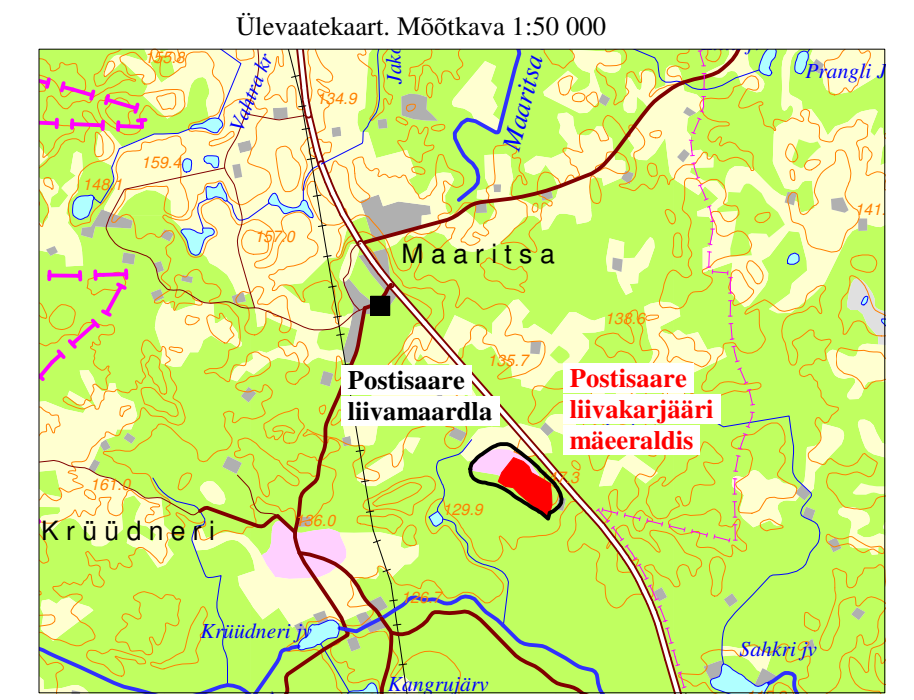

Postisaare liivakarjääri mäeeraldise nurgapunktide koordinaadid, L-Est97, m

Nr	X	Y
1	6446942,13	659908,31
2	6446915,32	659970,54
3	6446881,06	660010,42
4	6446840,68	660025,65
5	6446770,67	660151,10
6	6446690,40	660158,71
7	6446627,34	660161,20
8	6446537,81	660136,37
9	6446577,20	660090,20
10	6446636,94	660020,19
11	6446701,99	659944,22
12	6446741,71	659905,82
13	6446750,81	659853,03
14	6446781,43	659806,03
15	6446841,67	659830,19

Pindala 6,76 ha

Postisaare liivakarjääri mäeeraldise teenindusmaa nurgapunktide koordinaadid, L-Est97, m

Nr	X	Y
1	6446665,74	660266,46
2	6446537,81	660136,37
3	6446721,35	659921,55
4	6446747,50	659792,45
5	6446841,67	659830,19
6	6446969,44	659929,49
7	6446950,74	659979,47
8	6446790,37	660152,76

Pindala 9,32 ha

Alus: Eesti Baaskaart, leht 5423

- LEPPEMÄRGID**
- Postisaare liivakarjääri mäeeraldise piir, nurgapunkt, nr 2
  - Postisaare liivakarjääri teenindusmaa piir, nurgapunkt, nr 1
  - Postisaare liivamaardla varuploki piir, ploki nr ja varu kategooria
  - 28401:001:1210 Postisaare liivakarjääri
  - Maapinna samakõrgusjoon, abs. kõrgus, m
  - Maaparandussüsteemi maa-ala piir
  - Elektrimaakaabelliini kaitsesööndi piir
  - Postisaare II liivakarjääri mäeeraldise piir
  - Postisaare II liivakarjääri teenindusmaa piir
  - Veekoguks korratatav ala, Postisaare liivakarjääri piires 5,50 ha
  - Metsamaaks korratatav ala, Postisaare liivakarjääri piires 3,82 ha
- Märkus: Postisaare liivakarjääri mäeeraldisele kujuneva veekogu veetas jääb 129,0 m abs. kõrgusele